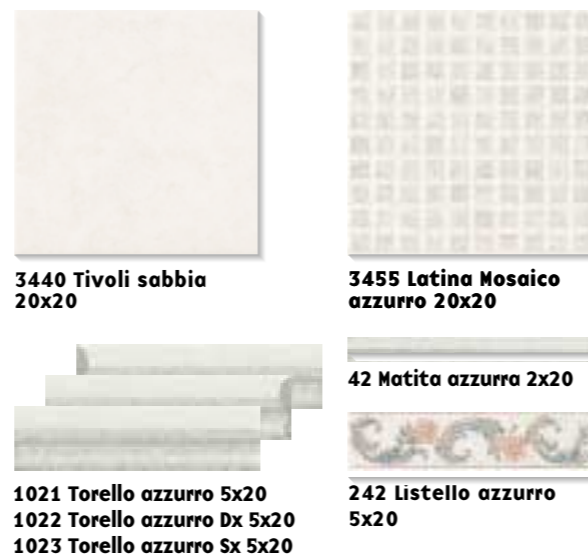

PAVIMENTI COORDINATI MONOCOTTURA 20x20

PAVIMENTI COORDINATI MONOCOTTURA 20x20

PAVIMENTI COORDINATI MONOCOTTURA 20x20

RIVESTIMENTO MURAL / REVÊTEMENT MURAL / WALL TILE
SERIGRAFIA / SÉRIGRAPHIE / SERIGRAPHY
DECORATO A MANO / DÉCORÉ À LA MAIN / HAND-PAINTED

TERZO FUOCO / TROISIÈME FEU / THIRD FIRING
DECORO INCOLLATO SU RETE / DECOR COLLÉ SUR FILET / BORDER ON NET
PAVIMENTO SOL / FLOOR TILE / BODEN

IMBALLI E PESI / PACKING AND WEIGHT / EMBALLAGE ET POIDS / VERPACKUNG UND GEWICHT

formato	pezzi per mq.	pezzi per scatola	mq. per scatola	peso per mq. ca. kg.	peso per scatole ca. kg.	scatole per paletta	mq. per paletta	peso per paletta ca. kg.
Fondo bico 20x20	25,00	25,00	1,000	13,50	13,50	90	90,00	1215,00
Fondo mono 20x20	25,00	25,00	1,000	18,00	18,00	76	76,00	1370,00
Fascia 15x20 (dx/sx)		18	3,60 ml.		10,40			
Fascia specchio 12x20		10	2,00 ml.		2,78			
Trim 16,5x20		18	3,60 ml.		8,00			
Listello 8x20		18	3,60 ml.		2,78			
Listello 5x20		25	5,00 ml.		4,00			
Torello 5x20 (dx/sx)		20	4,00 ml.		4,00			
Matita		40	8,00 ml.		2,00