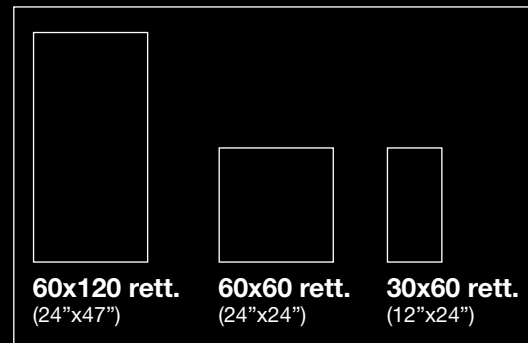

Standard

matt / lucido

9 mm

formati modulari