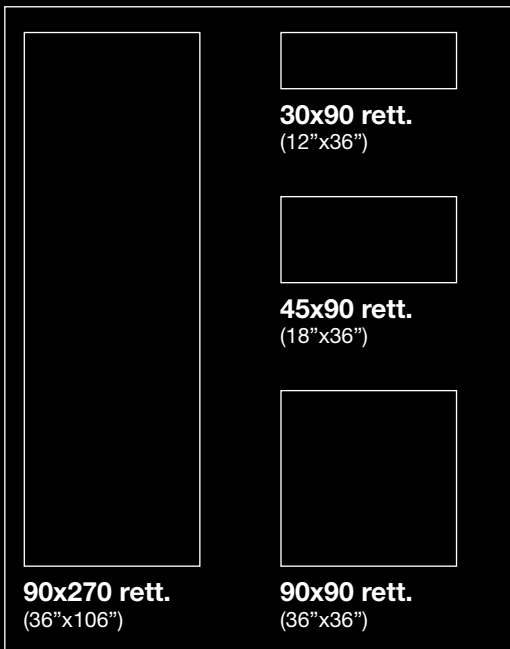

**acquamarina**

**azzurro**

**crema**

**bianco**

**perla**

**30x90**  
(12"x36")

**90x270**  
(36"x106")

**90x90**  
(36"x36")

# Shine range

**TILE+**  
PREMIUM SLABS

matt / lucido

 6 mm

formati modulari

**Standard**

matt / lucido

 9 mm